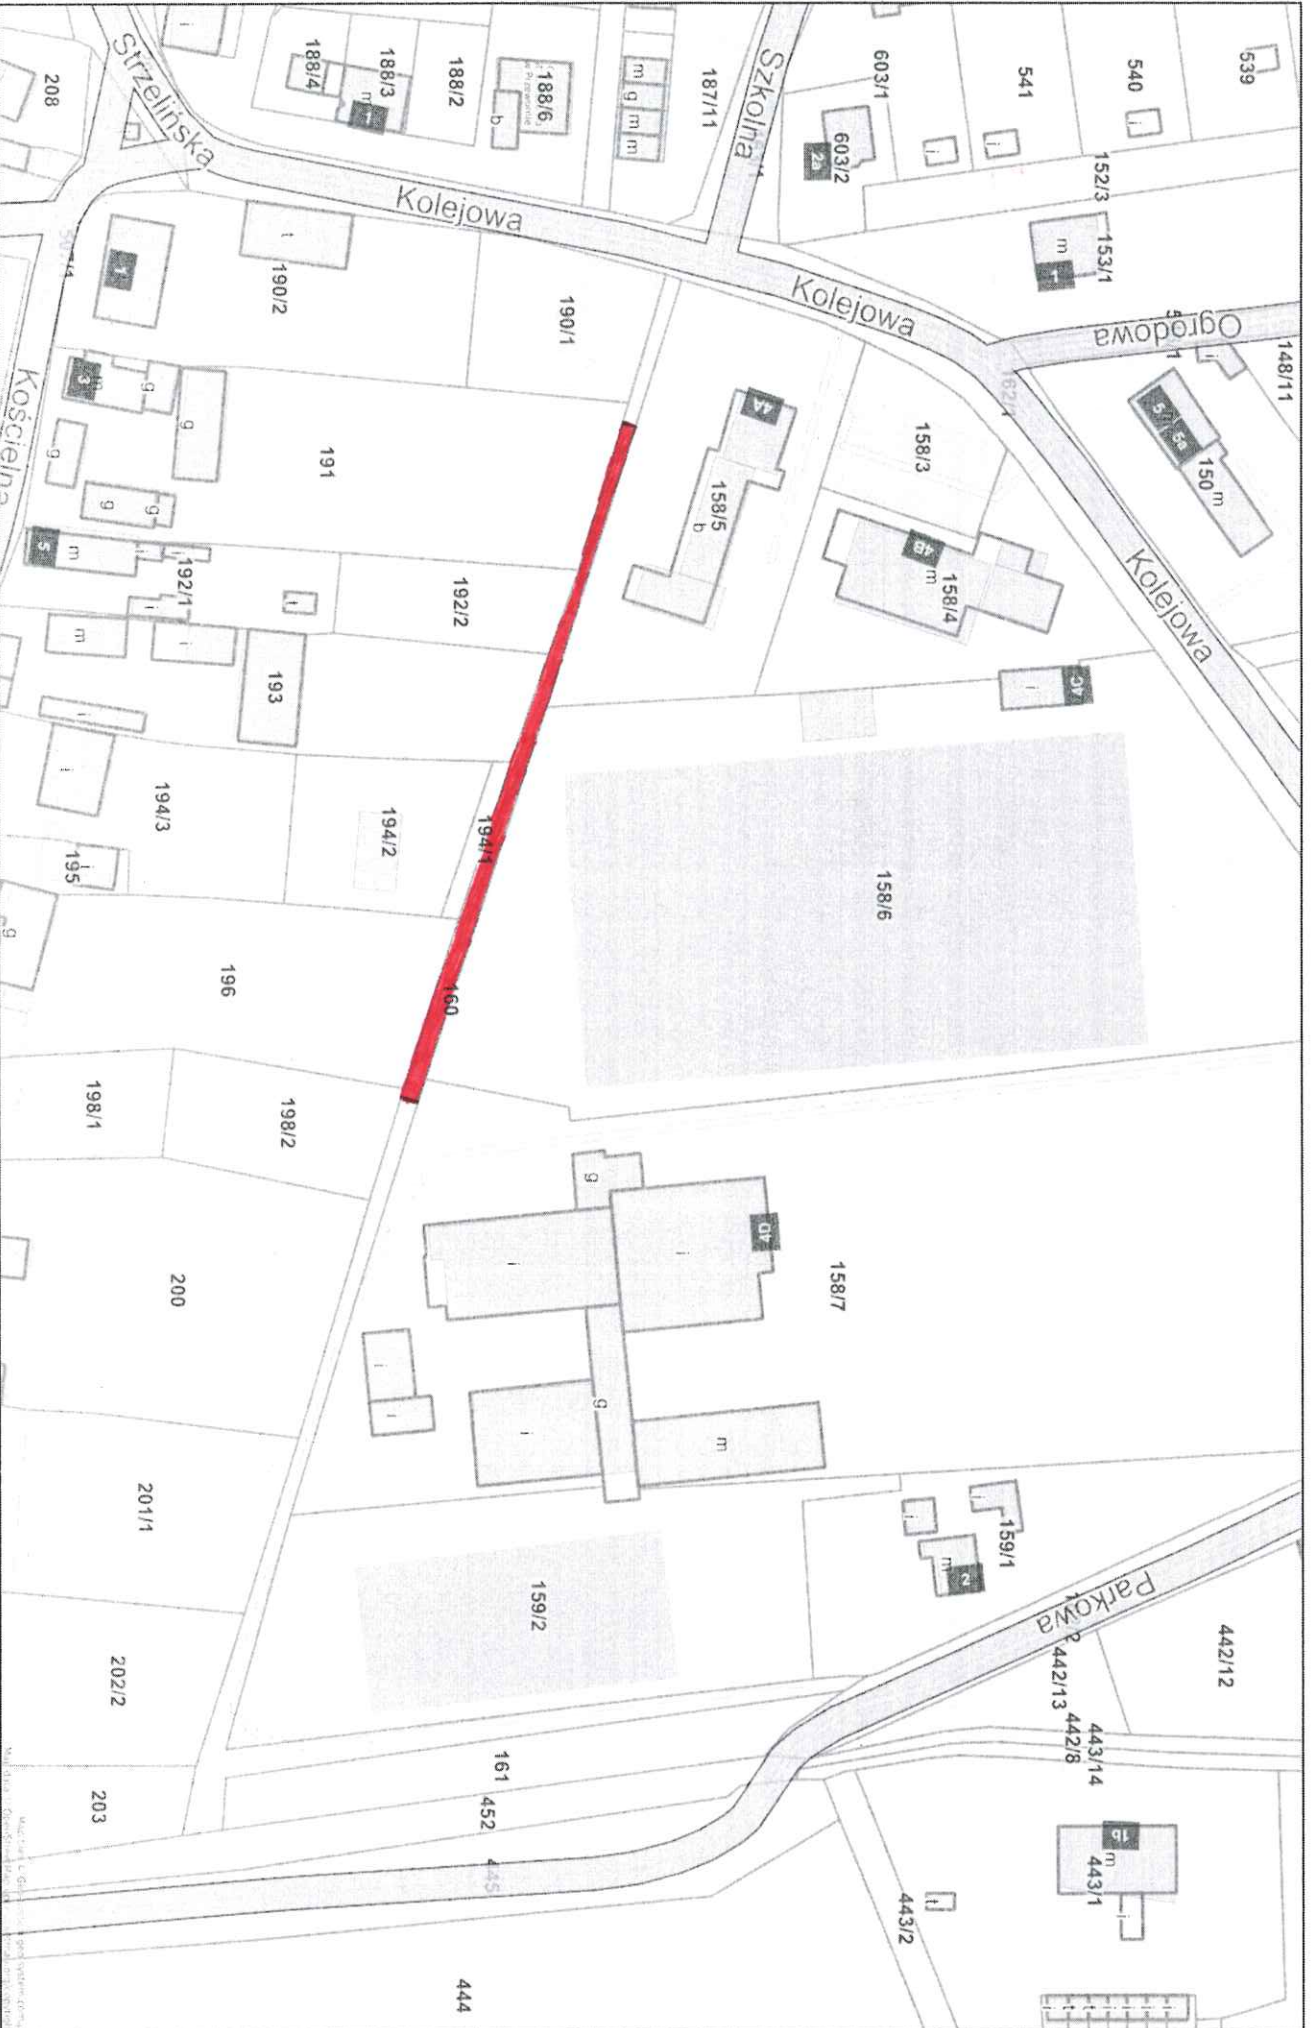

Przewornno - System Informacji Przestrzennej

skala 1 : 1500

Niniejszy wydruk nie stanowi dokumentu w rozumieniu przepisów prawa.
Wydrukowano w serwisie przewornno.e-mapas.net dnia 2024-06-07 11:48:29

 - *adwokat* podpisujący modernizacji